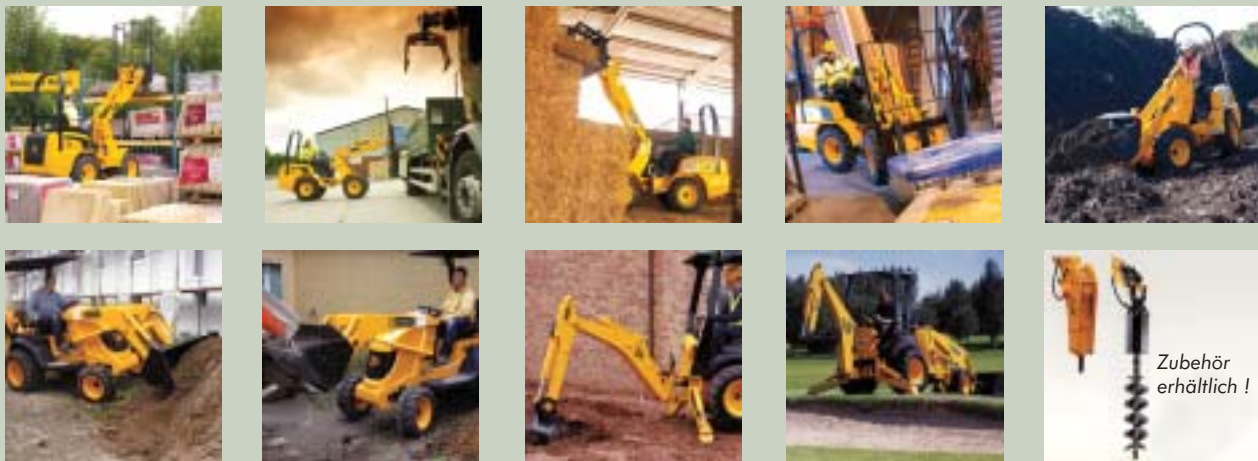

Zubehör
erhältlich!

Besuchen Sie uns auch unter www.klarmann-lembach.de

KLARMANN - LEMBACH ☎ 0 95 22 - 92 20 - 0 97483 Eltmann