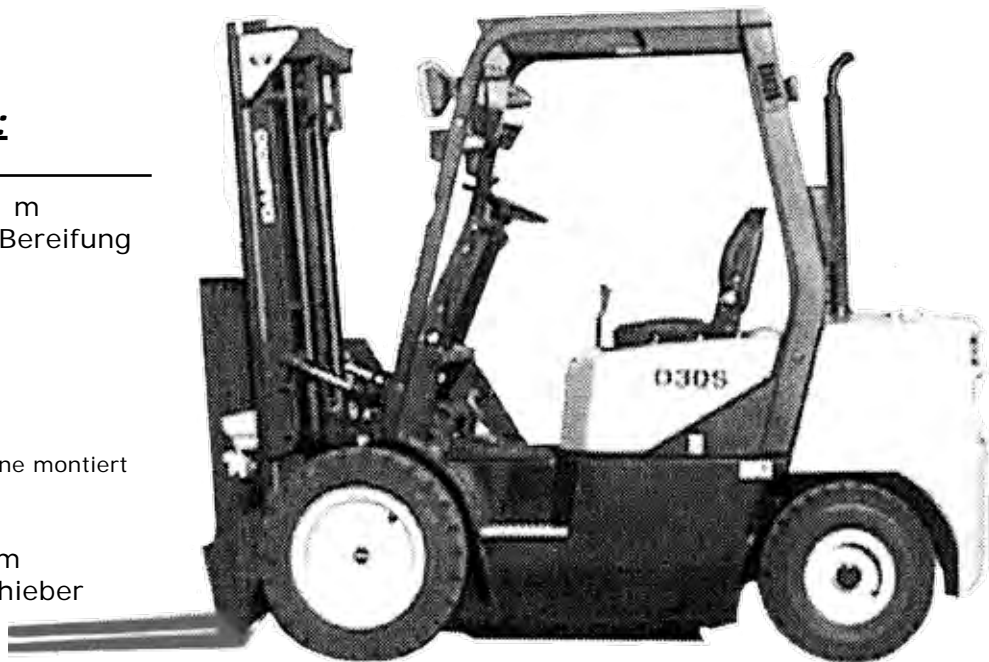

SUPER PREIS

für Gabelstapler DOOSAN D30G
aus geplattem Russlandgeschäft

Technische Daten:

Hublast Kapazität: 3000 kg
Lastschwerpunkt: 500

Motor: TIER II
Treibstoffart: Diesel
Außenreifen Breite: 1288 mm
Schutzdachhöhe: 2160 mm
Gesamtgewicht: 4460 kg
Hersteller/ Modell: .. Cummins/ B3.3
PS: 59
Zylinder: 4
Hubraum: 3,3

Auch mit diversen Anbaugeräten
erhältlich!

JETZT BEI KLARMANN-LEMBACH
Nur solange der Vorrat reicht!

Ausstattung:

- Triblex Mast mit 4,71 m
- 4-fach Super Elastic Bereifung
- 4. Ventil
- Gefederte Sitze
- Rundumleuchten
- Rückspiegel
- Rückfahralarm
- Beleuchtung allgemein
- 2 Arbeitsleuchten vorne montiert
- Lenkrad-Drehknopf
- Lastenschutzgitter
- Gabelzinken 1200 mm
- Integrierter Seitenschieber